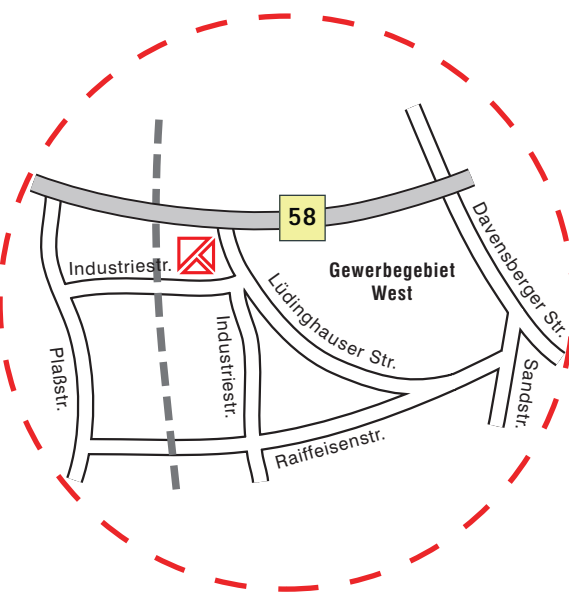

Ihr Nutzfahrzeug-Partner

KAISER Fahrzeugbau GmbH
Lüdinghauser Str. 49a
59387 Ascheberg

Telefon (0 25 93) 9 29 95-0
Telefax (0 25 93) 9 29 95-50
team@kaiser-fahrzeugbau.de
www.kaiser-fahrzeugbau.de

Öffnungszeiten:

Mo. - Fr. 7:30 - 18:00
Sa. 8:00 - 14:00
und nach Vereinbarung

24 STUNDEN NOTDIENST
Telefon 0 25 93 - 91 00

Sie finden uns nahe
der **A1** und direkt an
der **B 58**