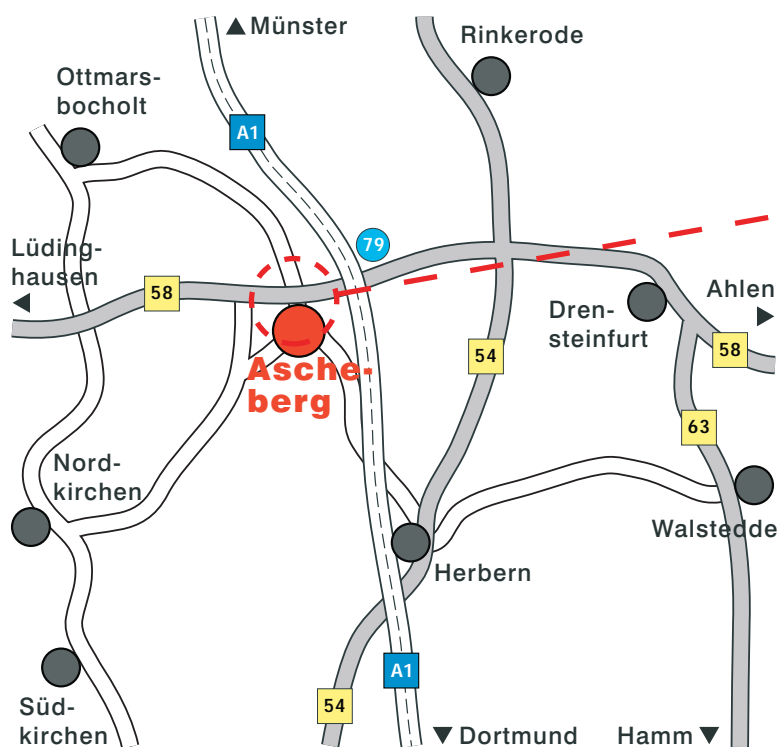

Mo. - Fr. 7:30 - 18:00
Sa. 8:00 - 14:00
und nach Vereinbarung

24 STUNDEN NOTDIENST
Telefon 0 25 93 - 91 00

Sie finden uns nahe
der **A1** und direkt an
der **B 58**